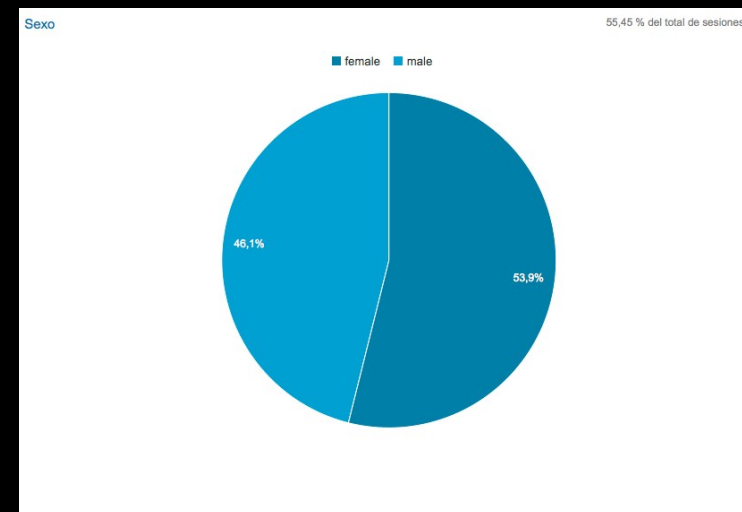

30%

Usuarios

117.891

**Numero de paginas
enlasadas**

16.214

DATOS DEMOGRÁFICOS | Google analytics & Search Console

Grafico de edad:
Los clientes principales estan dentro
25 años y 44 años en nuestros clubs

Grafico de sexo:
Tenemos 46,1 % de mujeres
y 53,9 % de hombres