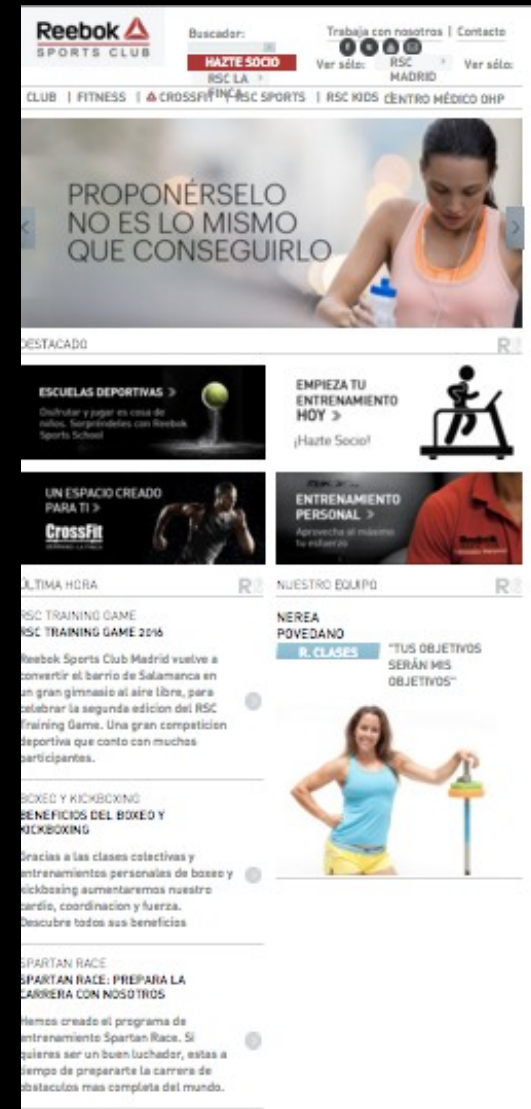

ANÚNCIATE EN NUESTRA WEB

Ponte en contacto con nosotros para valorar todas las opciones:

RSC La Finca: 91 799 70 80 / RSC Madrid: 91 426 05 07 / marketing@reebokclub.com

PUBLICIDAD ESTÁTICA

Contamos con:

- **18.000 visitas/mes**
- **10.000 visitantes/mes**
- **+ 1.000.000 paginas vistas en un año**
- **100.000 paginas visitas al mes**
- **Duracion: 3.17 minutos en el sitio**
- **Rebote- Hemos pasado del 50% a un 30% de rebote.**
- **El 40% de las visitas son moviles 80% Apple, 20% Android**