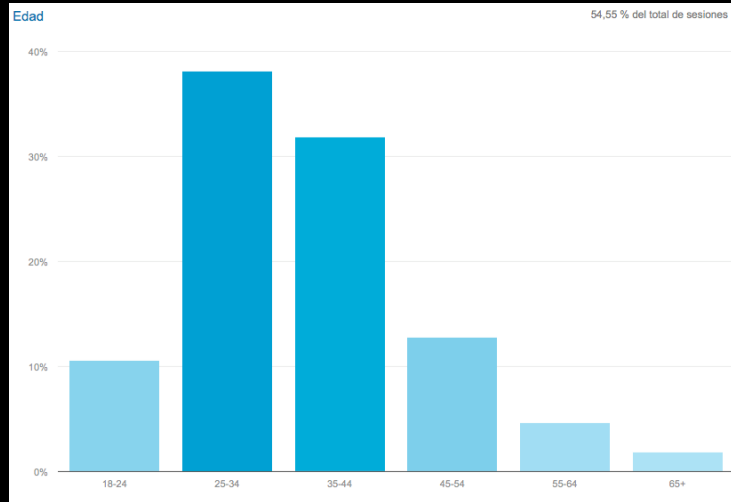

Analitica web, principales KPIs 2015

**Numero de sesiones/
Visitas/ año 2015**

220.638

**Duración media de la
sesion**

3.17min

Paginas vistas

1.012.620

Presentaje de rebote

30%

Usuarios

117.891

**Numero de paginas
enlasadas**

16.214

DATOS DEMOGRÁFICOS | Google analytics & Search Console

Grafico de edad:
Los clientes principales estan dentro
25 años y 44 años en nuestros clubs

Grafico de sexo:
Tenemos 46,1 % de mujeres
y 53,9 % de hombres